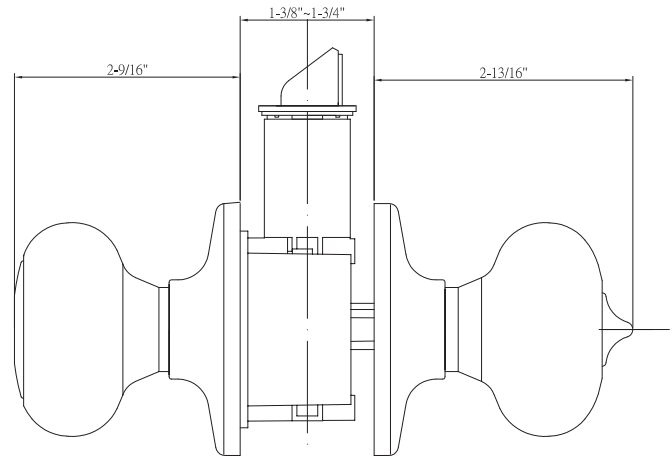

SAWYER GRADE 2

Shown in Satin Nickel

BOX PACK

Model	Function	WT/ LB	CTN QTY		US3 Bright Brass	US15 Satin Nickel	US10BE Edged Bronze	US19 Matte Black
100T-SA-G2	Entrance	16 lb	10 Pcs	Item No.	G2KS1003	G2KS1001	G2KS1007	G2KS1004
				List Price	$59.85	$59.85	$63.00	$63.00
101T-SA-G2	Passage	13 lb	10 Pcs	Item No.	G2KS1013	G2KS1011	G2KS1017	G2KS1014
				List Price	$40.95	$40.95	$43.05	$43.05
102T-SA-G2	Privacy	13 lb	10 Pcs	Item No.	G2KS1023	G2KS1021	G2KS1027	G2KS1024
				List Price	$43.05	$43.05	$44.10	$44.10
115T-SA	Dummy	9 lb	20 Pcs	Item No.	G2KS1053	G2KS1051	G2KS1057	G2KS1054
				List Price	$16.80	$16.80	$17.85	$17.85

VISUAL PACK

Model	Function	WT/ LB	CTN QTY		US15 Satin Nickel	US10BE Edged Bronze	US19 Matte Black
VB-100T-SA-G2	Entrance	20 lb	10 Pcs	Item No.	VBG2KS1001	VBG2KS1007	VBG2KS1004
				List Price	$61.95	$65.10	$55.96
VB-101T-SA-G2	Passage	17 lb	10 Pcs	Item No.	VBG2KS1011	VBG2KS1017	VBG2KS1014
				List Price	$43.05	$45.15	$39.48
VB-102T-SA-G2	Privacy	18 lb	10 Pcs	Item No.	VBG2KS1021	VBG2KS1027	VBG2KS1024
				List Price	$45.15	$46.20	$40.53
VB-115T-SA	Dummy (Pair)	14 lb	10 Pair	Item No.	VBKS1051	VBKS1057	VBKS1054
				List Price	$35.70	$37.80	$29.40