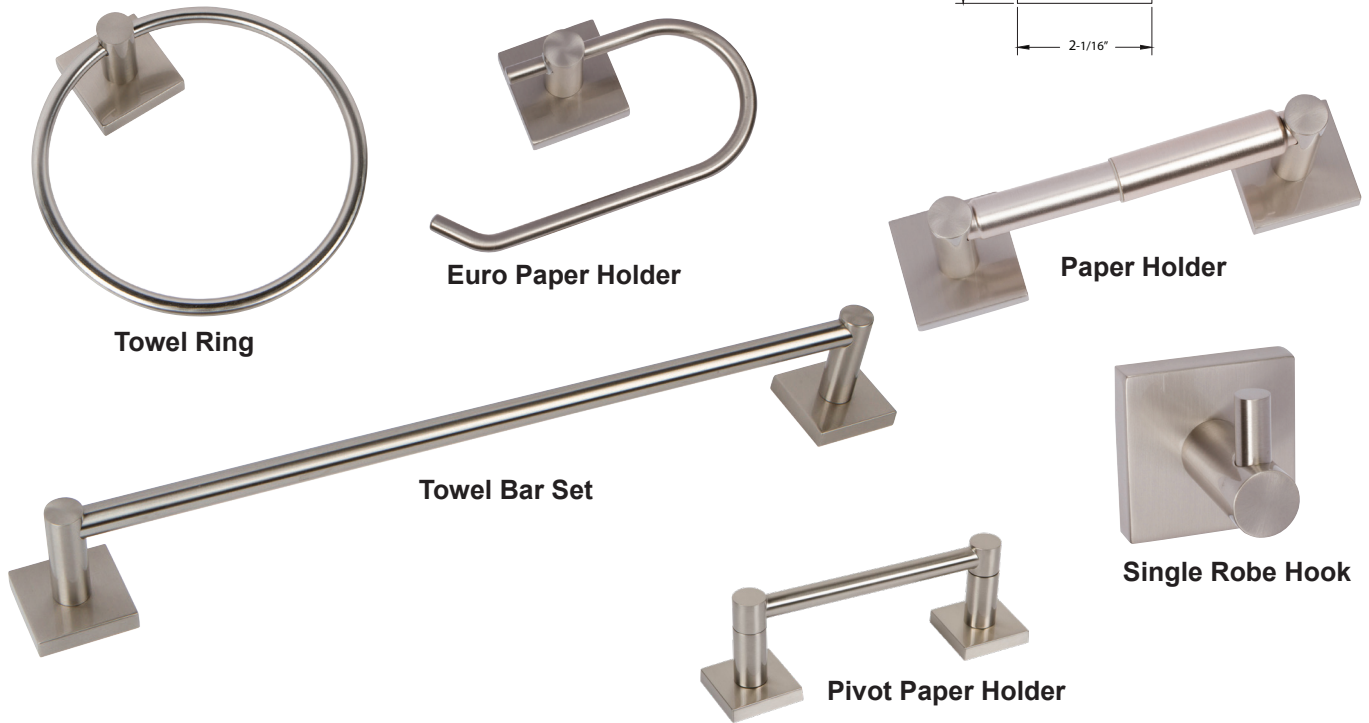

1100 SERIES-DENALI SQUARE CONTEMPORARY

Shown in Satin Nickel

Trim Size:

DESCRIPTION	WT/LB	CT/ QTY		US26 Bright Chrome	US15 Satin Nickel	US4 Satin Brass	US19 Matte Black	US12P Tuscany Bronze
Paper Holder (Metallic Plastic Roller)	48 lb	50 Pcs	Item No.	510006	510008	510000	510004	510002
Euro Paper Holder	40 lb	50 Pcs	Item No.	510106	510108	510100	510104	510102
Towel Ring	37 lb	50 Pcs	Item No.	510506	510508	510500	510504	510502
Pivot Paper Holder	37 lb	50 Pcs	Item	—	—	510400	510404	—
Single Robe Hook	20 lb	50 Pcs	Item No.	510606	510608	510600	510604	510602
18" Towel Bar Set	64 lb	50 Pcs	Item No.	511186K	511188K	511180K	511184K	511182K
24" Towel Bar Set	42 lb	50 Pcs	Item No.	511246K	511248K	511240K	511244K	511242K
Towel Bar Post Only	42 lb	50 Pcs	Item No.	512006	512008	512000	512004	512002
5/8" Diameter 18" Towel Bar Only	18 lb	50 Pcs	Item No.	580186	580188	580180	580184	580182
5/8" Diameter 24" Towel Bar Only	22 lb	50 Pcs	Item No.	580246	580248	580240	580244	580242