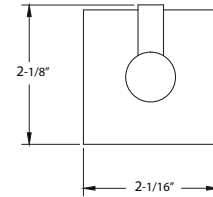

1100 SERIES-DENALI SQUARE CONTEMPORARY

Shown in Satin Nickel

Trim Size:

DESCRIPTION	WT/LB	CT/ QTY		US26 Bright Chrome	US15 Satin Nickel	US4 Satin Brass	US19 Matte Black	US12P Tuscany Bronze
Paper Holder (Metallic Plastic Roller)	48 lb	50 Pcs	Item No.	510006	510008	510000	510004	510002
Euro Paper Holder	40 lb	50 Pcs	Item No.	510106	510108	510100	510104	510102
Towel Ring	37 lb	50 Pcs	Item No.	510506	510508	510500	510504	510502
Pivot Paper Holder	37 lb	50 Pcs	Item	—	—	510400	510404	—
Single Robe Hook	20 lb	50 Pcs	Item No.	510606	510608	510600	510604	510602
18" Towel Bar Set	64 lb	50 Pcs	Item No.	511186K	511188K	511180K	511184K	511182K
24" Towel Bar Set	42 lb	50 Pcs	Item No.	511246K	511248K	511240K	511244K	511242K
Towel Bar Post Only	42 lb	50 Pcs	Item No.	512006	512008	512000	512004	512002
5/8" Diameter 18" Towel Bar Only	18 lb	50 Pcs	Item No.	580186	580188	580180	580184	580182
5/8" Diameter 24" Towel Bar Only	22 lb	50 Pcs	Item No.	580246	580248	580240	580244	580242