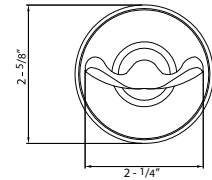

500 SERIES-YELLOWSTONE

Shown in Satin Nickel

Trim Size:

Towel Ring

Euro Paper Holder

Paper Holder

Towel Bar Set

Double Robe Hook

DESCRIPTION	WT/ LB	CT/ QTY		US26 Bright Chrome	US15 Satin Nickel	US4 Satin Brass	US19 Matte Black	US12P Tuscany Bronze
Paper Holder (Metal Roller)	33 lb	50 Pcs	Item No.	590006	590008	590000	590004	590002
Euro Paper Holder	31 lb	50 Pcs	Item No.	590106	590108	590100	590104	590102
Towel Ring	24 lb	50 Pcs	Item No.	590506	590508	590500	590504	590502
Double Robe Hook	18 lb	50 Pcs	Item No.	590606	590608	590600	590604	590602
18" Towel Bar Set	42 lb	50 Pcs	Item No.	591186K	591188K	591180K	591184K	591182K
24" Towel Bar Set	46 lb	50 Pcs	Item No.	591246K	591248K	591240K	591244K	591242K
Towel Bar Post Only	29 lb	50 Pcs	Item No.	592006	592008	592000	592004	592002
3/4" Diameter 18" Towel Bar Only	13 lb	50 Pcs	Item No.	540186	540188	540180	540184	540182
3/4" Diameter 24" Towel Bar Only	18 lb	50 Pcs	Item No.	540246	540248	540240	540244	540242
3/4" Diameter 30" Towel Bar Only	22 lb	50 Pcs	Item No.	540306	540308	—	—	540302