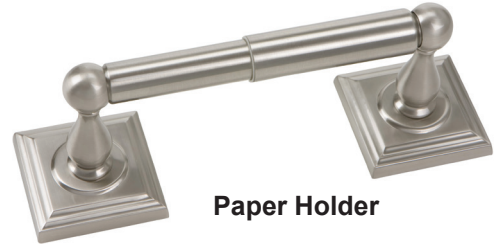

700 SERIES-SEQUOIA

Shown in Satin Nickel

Trim Size:

Towel Ring

Euro Paper Holder

Paper Holder

Towel Bar Set

Double Robe Hook

DESCRIPTION	WT/ LB	CT/QTY		US26 Bright Chrome	US15 Satin Nickel	US19 Matte Black	US12P Tuscany Bronze
Paper Holder (Metal Roller)	48 lb	50 Pcs	Item No.	520006	520008	520004	520002
Euro Paper Holder	40 lb	50 Pcs	Item No.	520106	520108	520104	520102
Towel Ring	37 lb	50 Pcs	Item No.	520506	520508	520504	520502
Double Robe Hook	20 lb	50 Pcs	Item No.	520606	520608	520604	520602
18" Towel Bar Set	59 lb	50 Pcs	Item No.	521186K	521188K	521184K	521182K
24" Towel Bar Set	64 lb	50 Pcs	Item No.	521246K	521248K	521244K	521242K
Towel Bar Post Only	42 lb	50 Pcs	Item No.	522006	522008	522004	522002
5/8" Diameter 18" Towel Bar Only	18 lb	50 Pcs	Item No.	580186	580188	580184	580182
5/8" Diameter 24" Towel Bar Only	22 lb	50 Pcs	Item No.	580246	580248	580244	580242